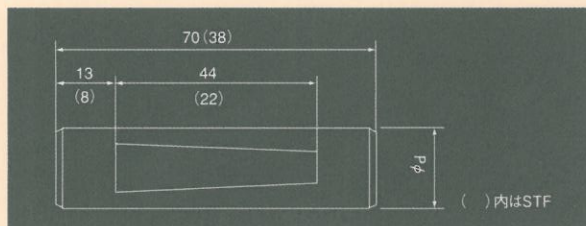

## ミロク在庫シリーズ ガンドリル機械用

豊富なサイズを在庫で用意し、御注文をお待ちしております。下記の在庫品は即日出荷可能です。

在庫一覧表

径(φD) m/m	長さ(L) m/m	径(φD) m/m	長さ(L) m/m	径(φD) m/m	長さ(L) m/m	径(φD) m/m	長さ(L) m/m	径(φD) m/m	長さ(L) m/m
2	254	9	2150	13	1829	18	1450	23	1219
2.5	254	9.1	1450	13	2150	18	1650	23	1450
3	800	9.2	1650	13.1	1450	18	1829	23	1650
4	800	9.3	1650	13.2	1650	18	2150	23	1829
4	1000	9.5	914	13.3	1650	18.1	1450	23	2150
4.5	800	9.5	1219	13.5	1219	18.2	1650	23.2	1650
4.5	1000	9.5	1650	13.5	1650	18.3	1650	23.3	1650
5	800	10	1219	14	1219	18.5	1219	24	1219
5	1000	10	1450	14	1450	18.5	1650	24	1450
5.5	800	10	1650	14	1650	19	1219	24	1650
5.5	1000	10	1829	14	1829	19	1450	24	1829
6	914	10	2150	14	2150	19	1650	24	2150
6	1219	10.1	1450	14.1	1450	19	1829	24.2	1650
6	1450	10.2	1650	14.2	1650	19	2150	24.3	1650
6	1650	10.3	1650	14.3	1650	19.1	1450	25	1219
6.2	1650	10.5	1219	14.5	1219	19.2	1650	25	1650
6.3	1650	10.5	1650	14.5	1650	19.3	1650	25	2150
6.5	914	11	1219	15	1219	20	1219	25.2	1650
6.5	1219	11	1450	15	1450	20	1450	25.3	1650
6.5	1650	11	1650	15	1650	20	1650	26	1219
7	914	11	1829	15	1829	20	1829	26	1650
7	1219	11	2150	15	2150	20	2150	26	2150
7	1450	11.1	1450	15.1	1450	20.1	1450	27	1219
7	1650	11.2	1650	15.2	1650	20.2	1650	27	1650
7	2150	11.3	1650	15.3	1650	20.3	1650	27	2150
8	914	11.5	1219	15.5	1219	21	1219	28	1219
8	1219	11.5	1650	15.5	1650	21	1450	28	1650
8	1450	12	1219	16	1219	21	1650	28	2150
8	1650	12	1450	16	1450	21	1829	29	1219
8	2150	12	1650	16	1650	21	2150	29	1650
8.1	1450	12	1829	16	1829	21.1	1450	29	2150
8.2	1650	12	2150	16	2150	21.2	1650	30	1219
8.3	1650	12.1	1450	16.1	1450	21.3	1650	30	1650
8.5	914	12.2	1650	16.2	1650	22	1219	30	1829
8.5	1219	12.3	1650	16.3	1650	22	1450	30	2150
8.5	1650	12.5	1219	16.5	1219	22	1650	31	2150
9	914	12.5	1650	16.5	1650	22	1829	32	2150
9	1219	13	1219	17	1650	22	2150		
9	1450	13	1450	17	2150	22.2	1650		
9	1650	13	1650	18	1219	22.3	1650		

## TF形ドライバー

径(φD)	φd×L(ミリ)	型名称
2.0~2.5	12.70×38	STF
3.0~12.5	19.05×70	TF
13.0~19.0	25.40×70	TF
19.1~25.3	31.75×70	TF
26.0~32.0	38.10×70	TF